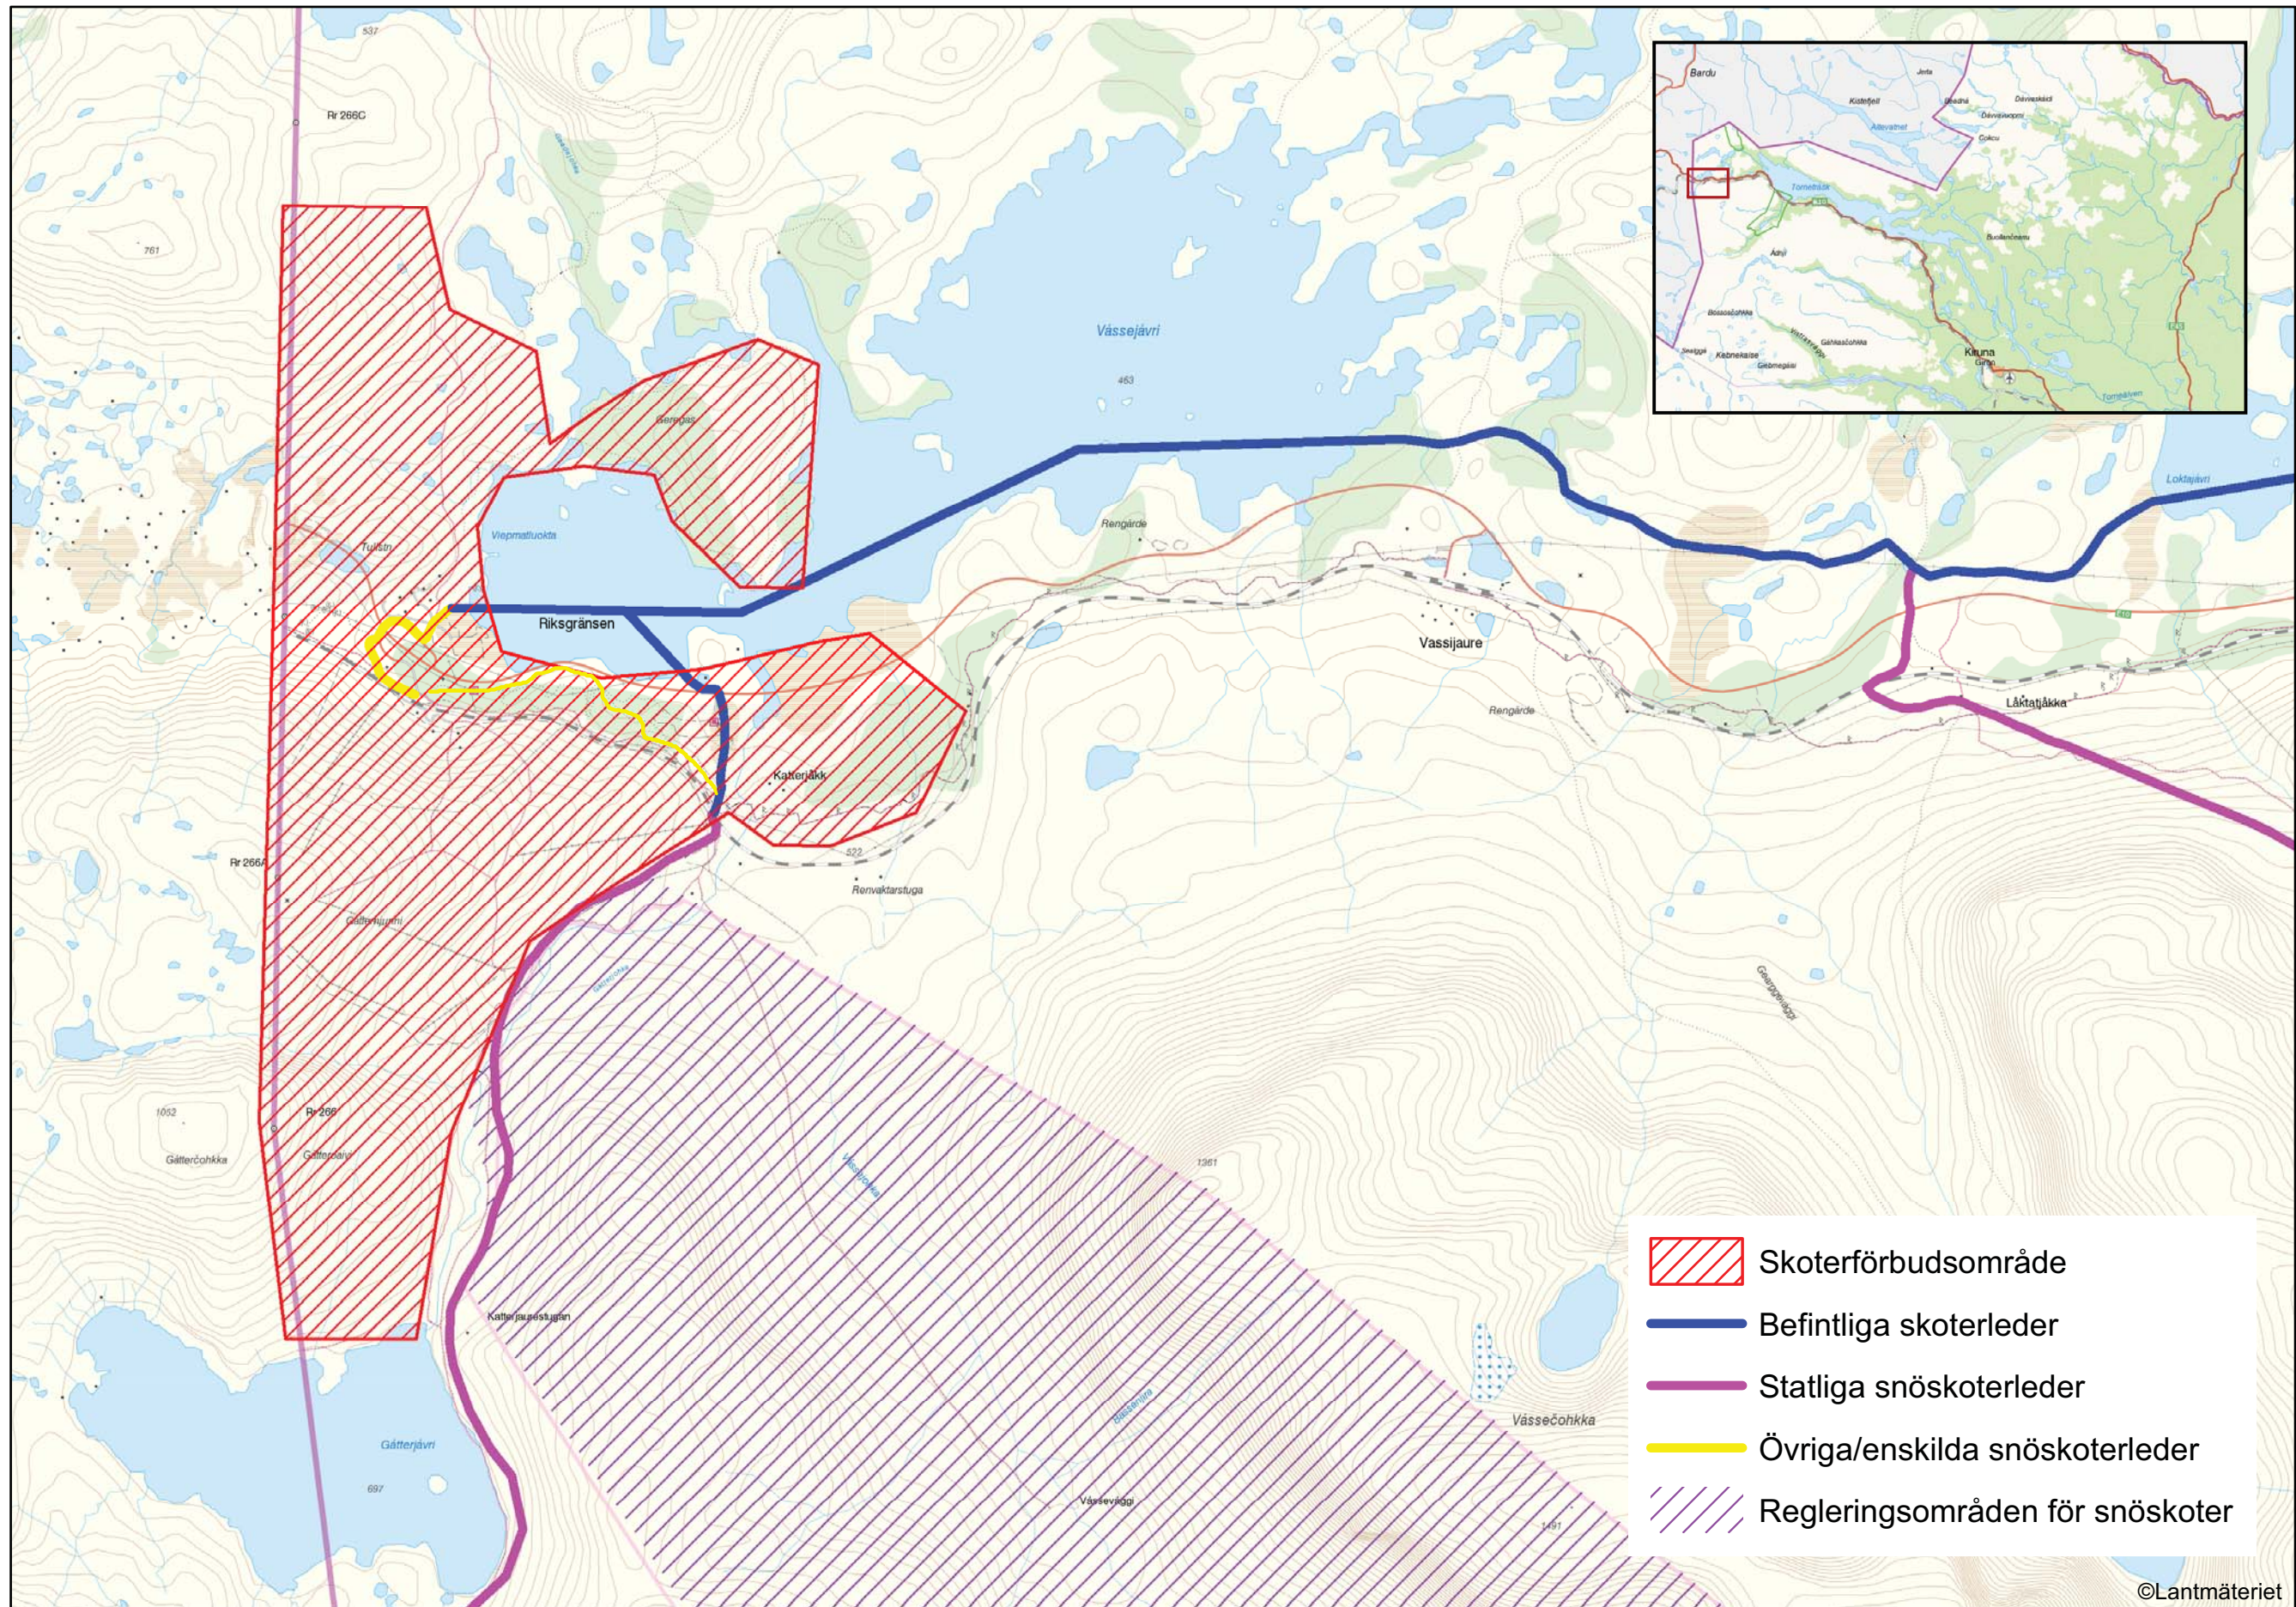

# Tillfälligt skoterförbudsområde: Riksgränsen

Gäller 1:a December 2019 - 30:e Juni 2020

0 0,5 1 2 Kilometers  
SKALA: 1:35 000 (A3)