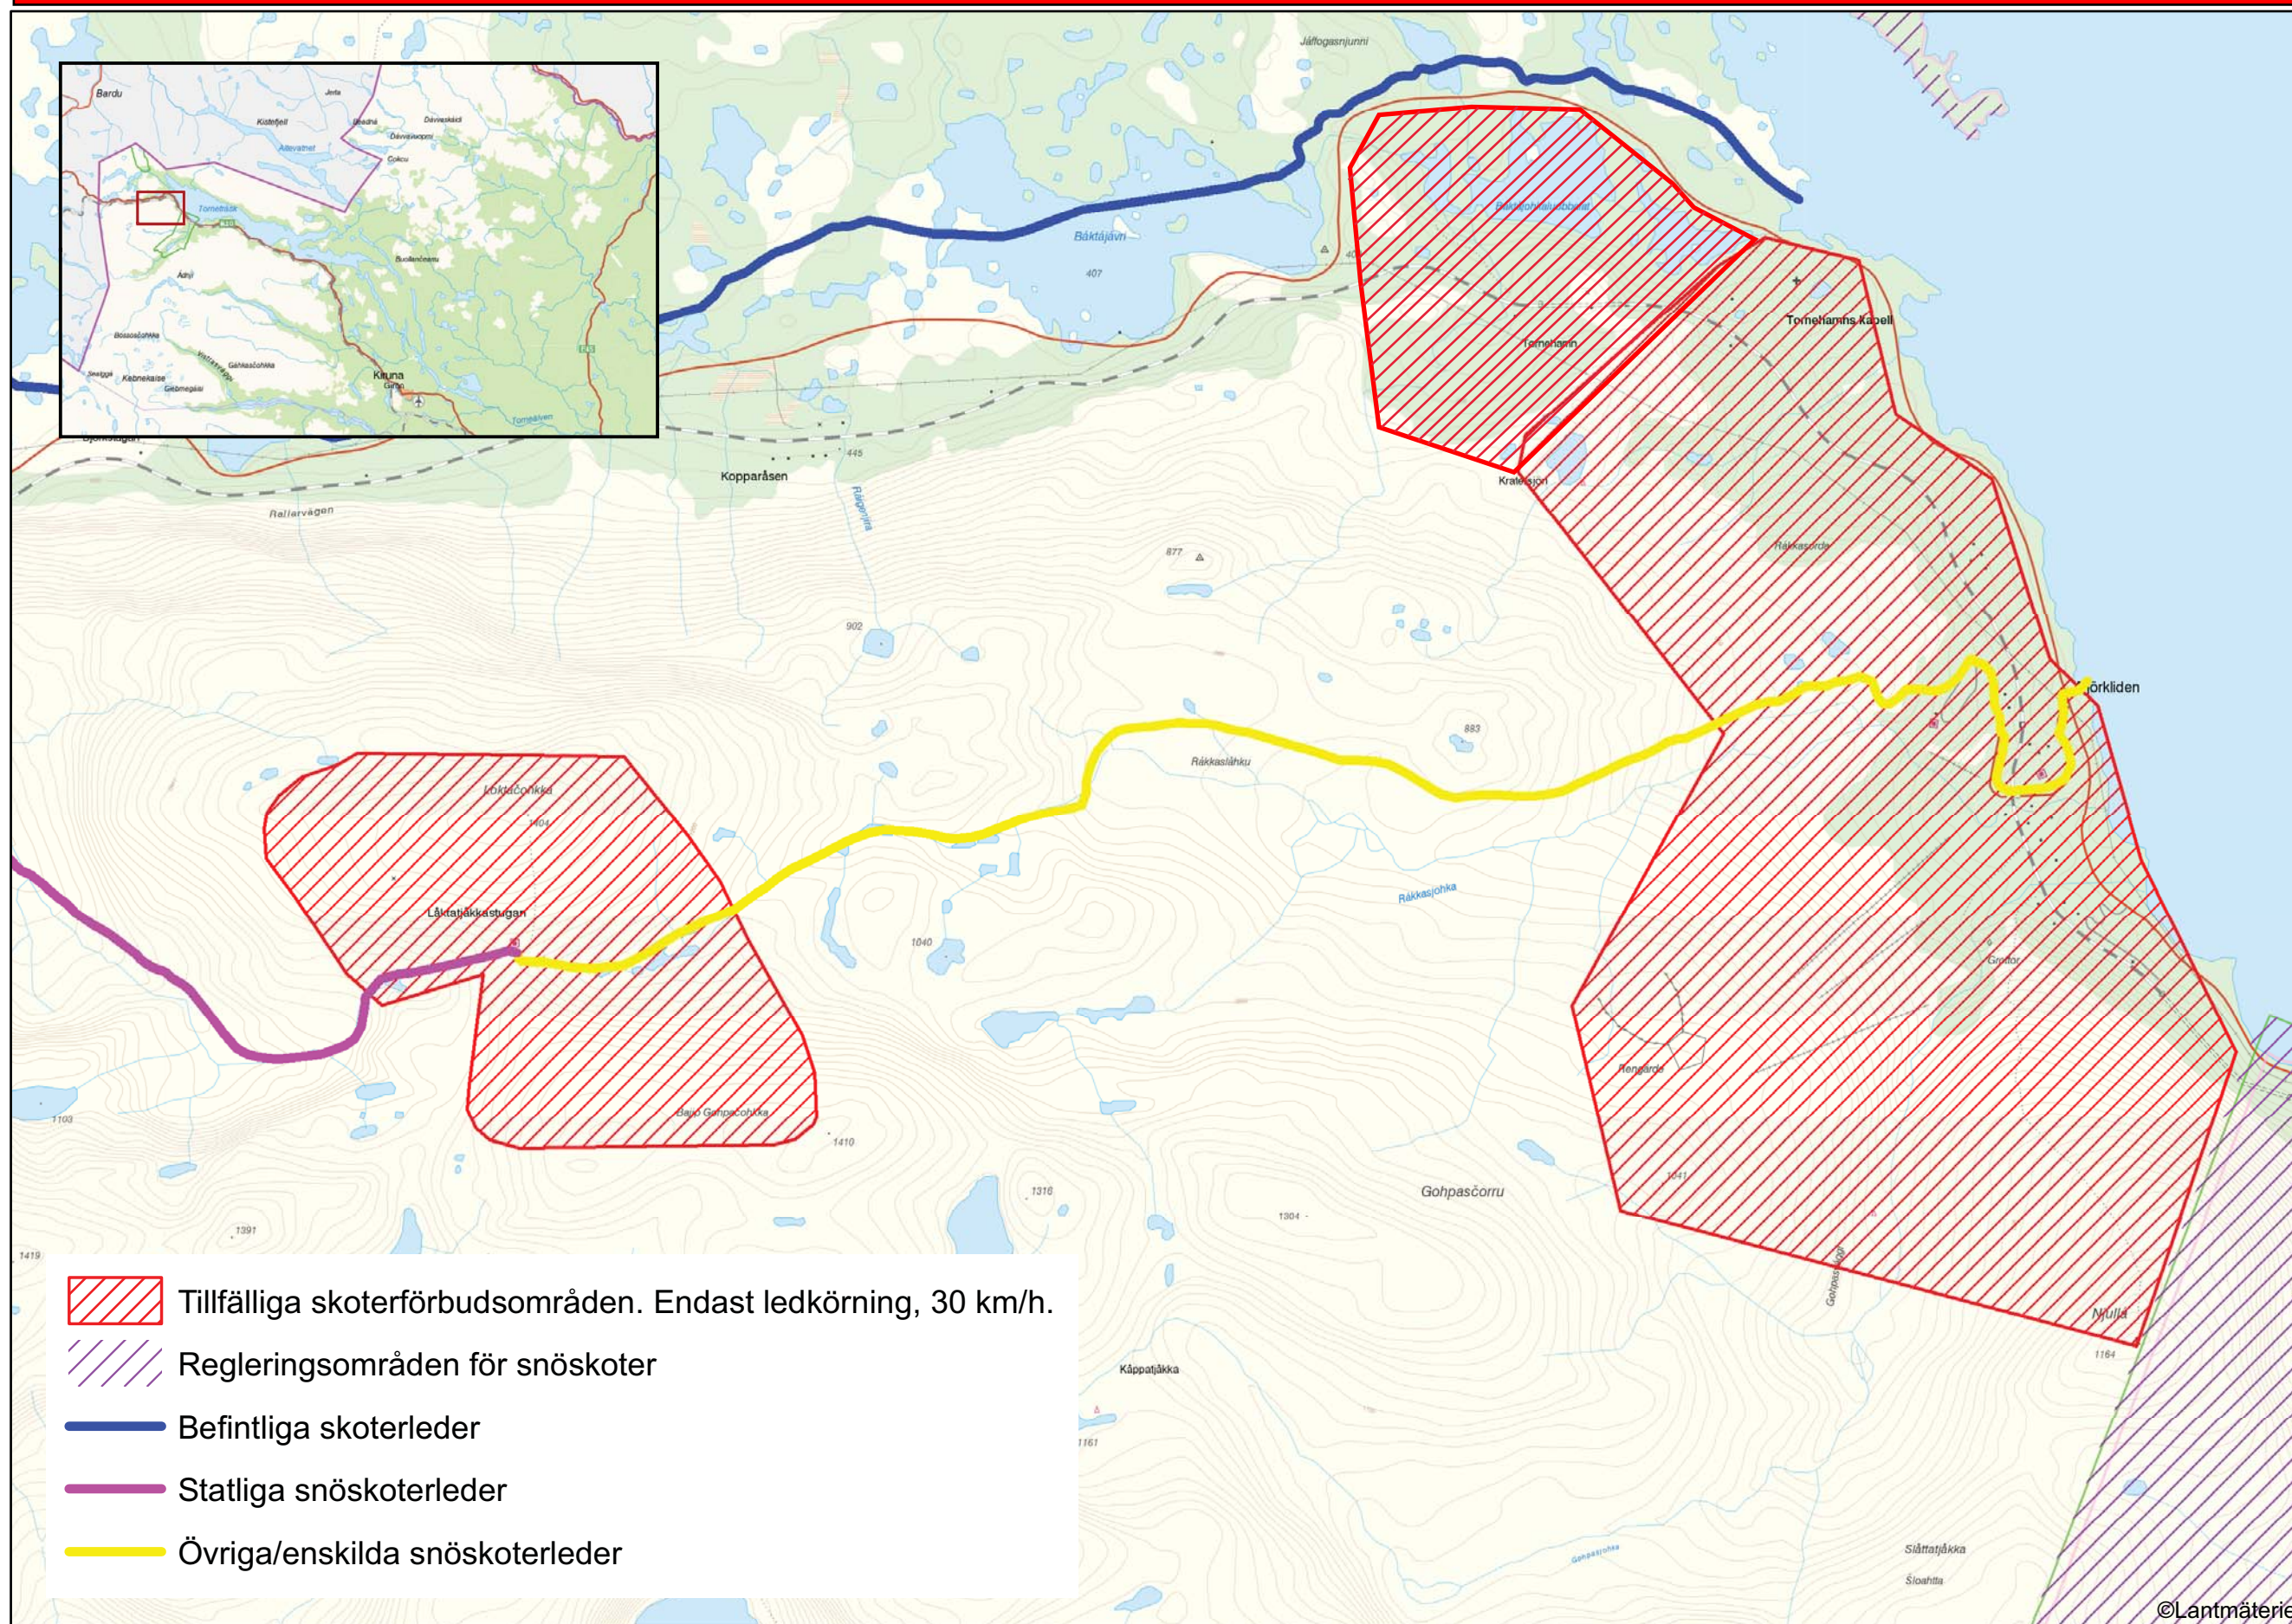

Tillfälliga skoterförbudsområden: Björkliden och Låktatjåcka Fjällstation

Gäller 1:a December 2019 - 30:e Juni 2020

0 0,75 1,5 3 Kilometers
SKALA: 1:40 000 (A3)

©Lantmäteriet

TEKNISKA VERKEN