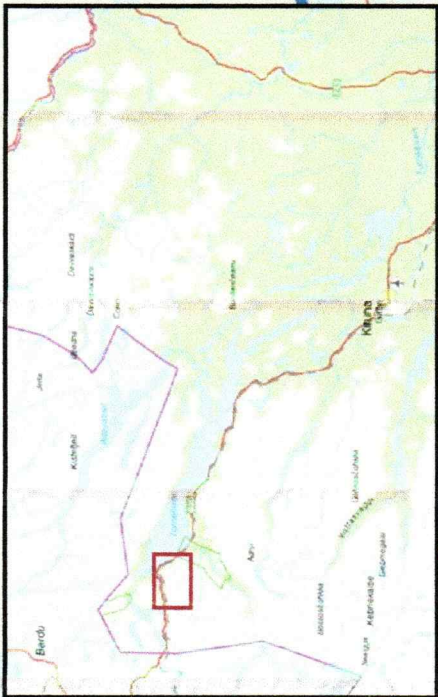

Tillfälliga skoterförbudsområden: Björkliden och Låktatjåkka

Gäller 1:a Decembar 2019 - 30:e Juni 2020

BILAGA 2
VSEF-YTTRANDE

OMRÅDESGRÄNS ①+②
RUNT LÅKTA
ENK YTTTRANDE
VSEF

ALL MSKOTER /
LRB VLE

+ SKIDLED /
VANDRINGSLED
ANLAGD AV
LÄNSSTYRELSEN

STATLIG LED

LÅKTA
FJÄLLSTATION