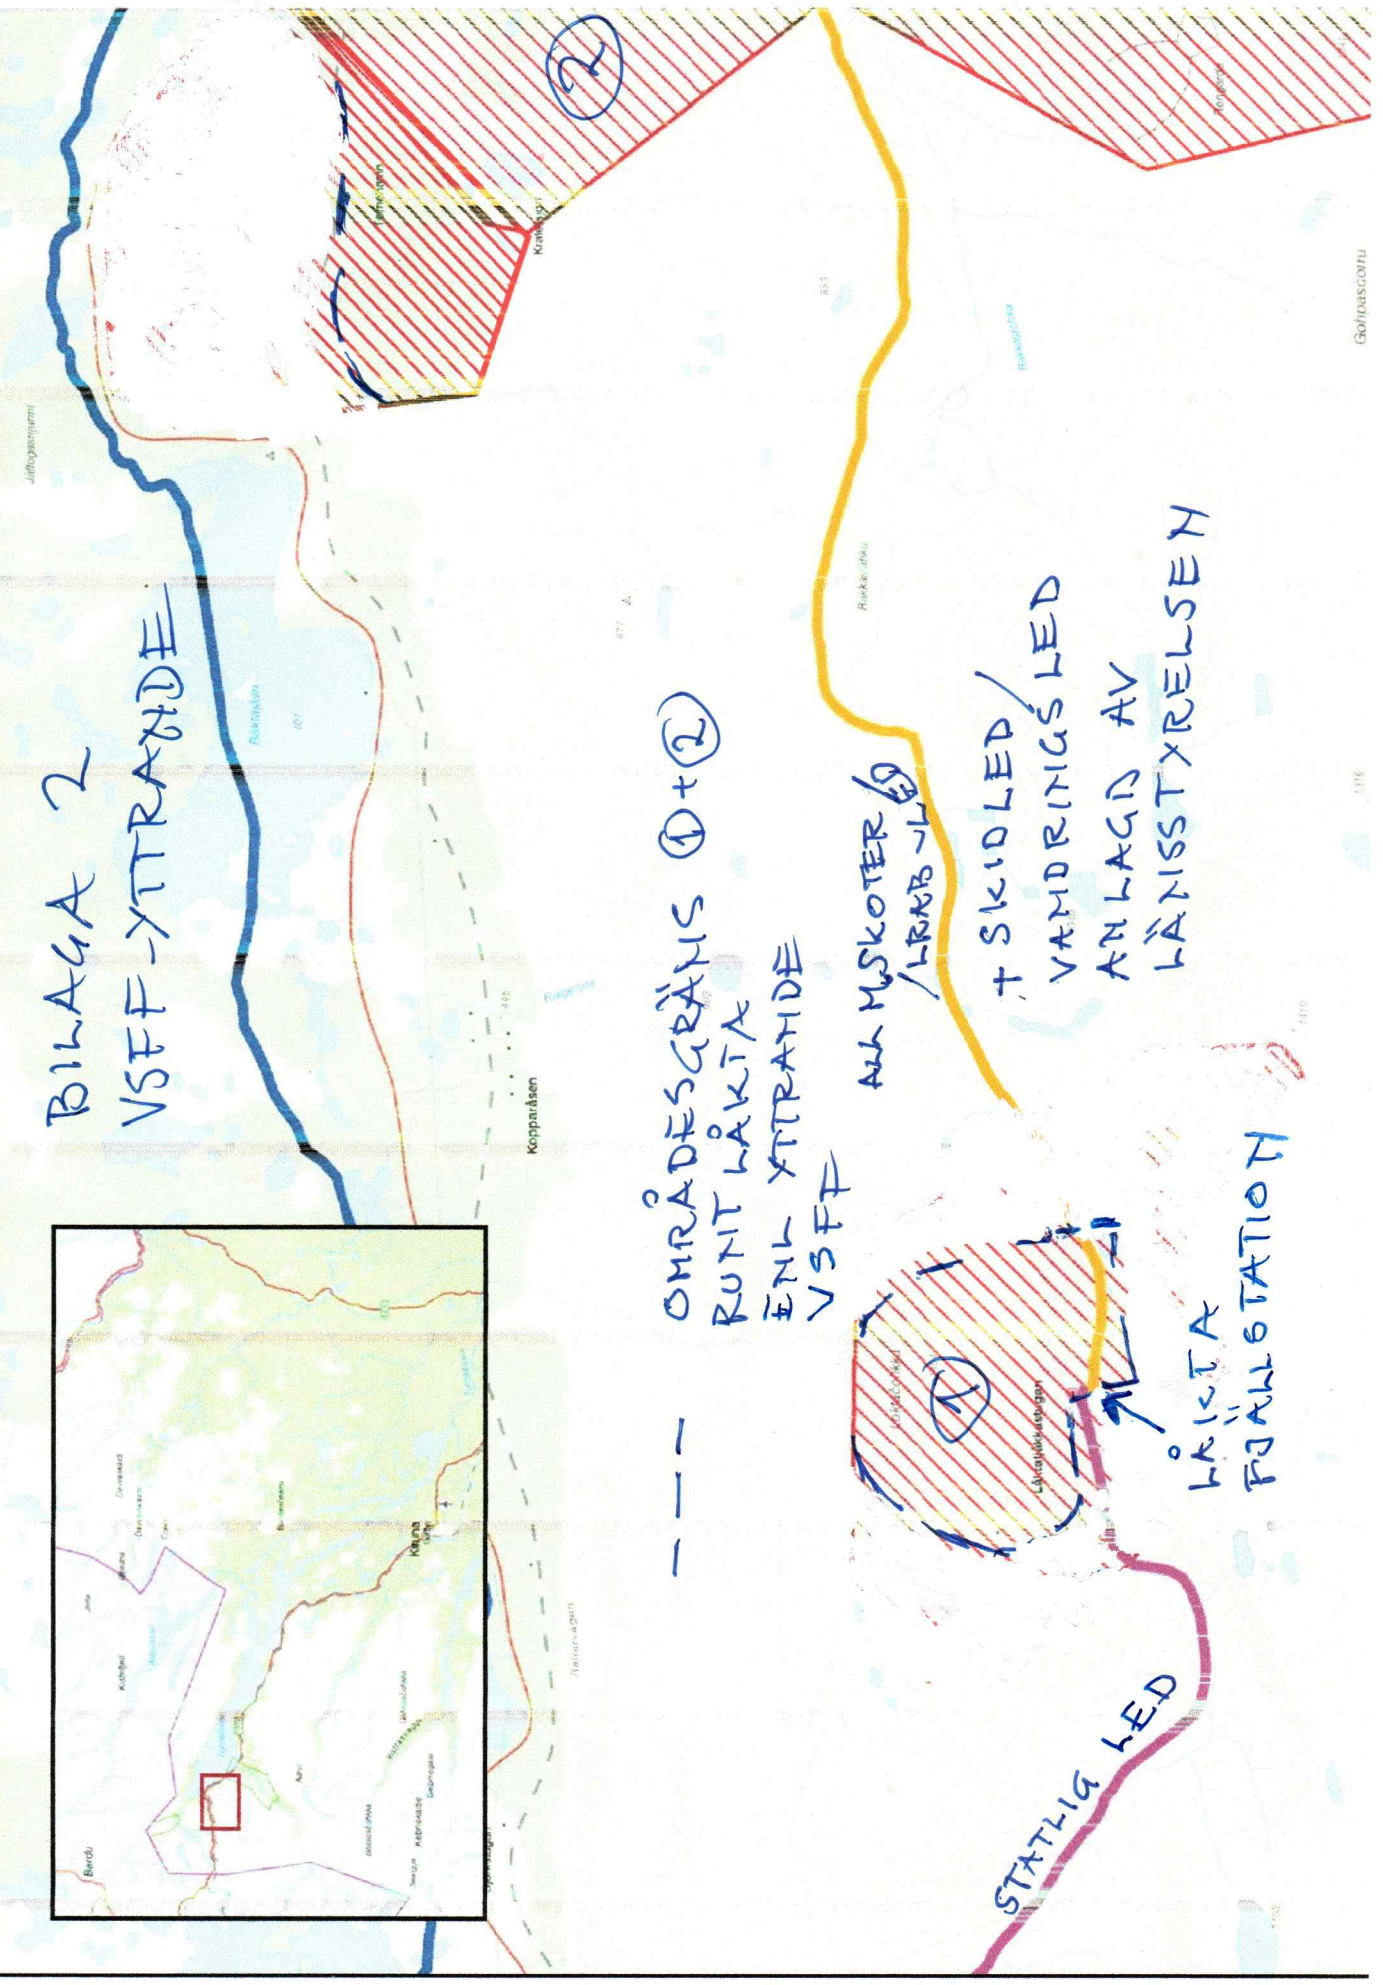

Tillfälliga skoterförbudsområden: Björkliden och Låktatjåkka

Gäller 1:a Decembar 2019 - 30:e Juni 2020

BILAGA 2
VSEF-YTTRANDE

OMRÅDESGRÄNS ①+②
RUNT LÅKTA
ENK YTTTRANDE
VSEF

ALL MSKOTER /
LRB VLE

+ SKIDLED /
VANDRINGSLED
ANLAGD AV
LÄNSSTYRELSEN

STATLIG LED

LÅKTA
FJÄLLSTATION